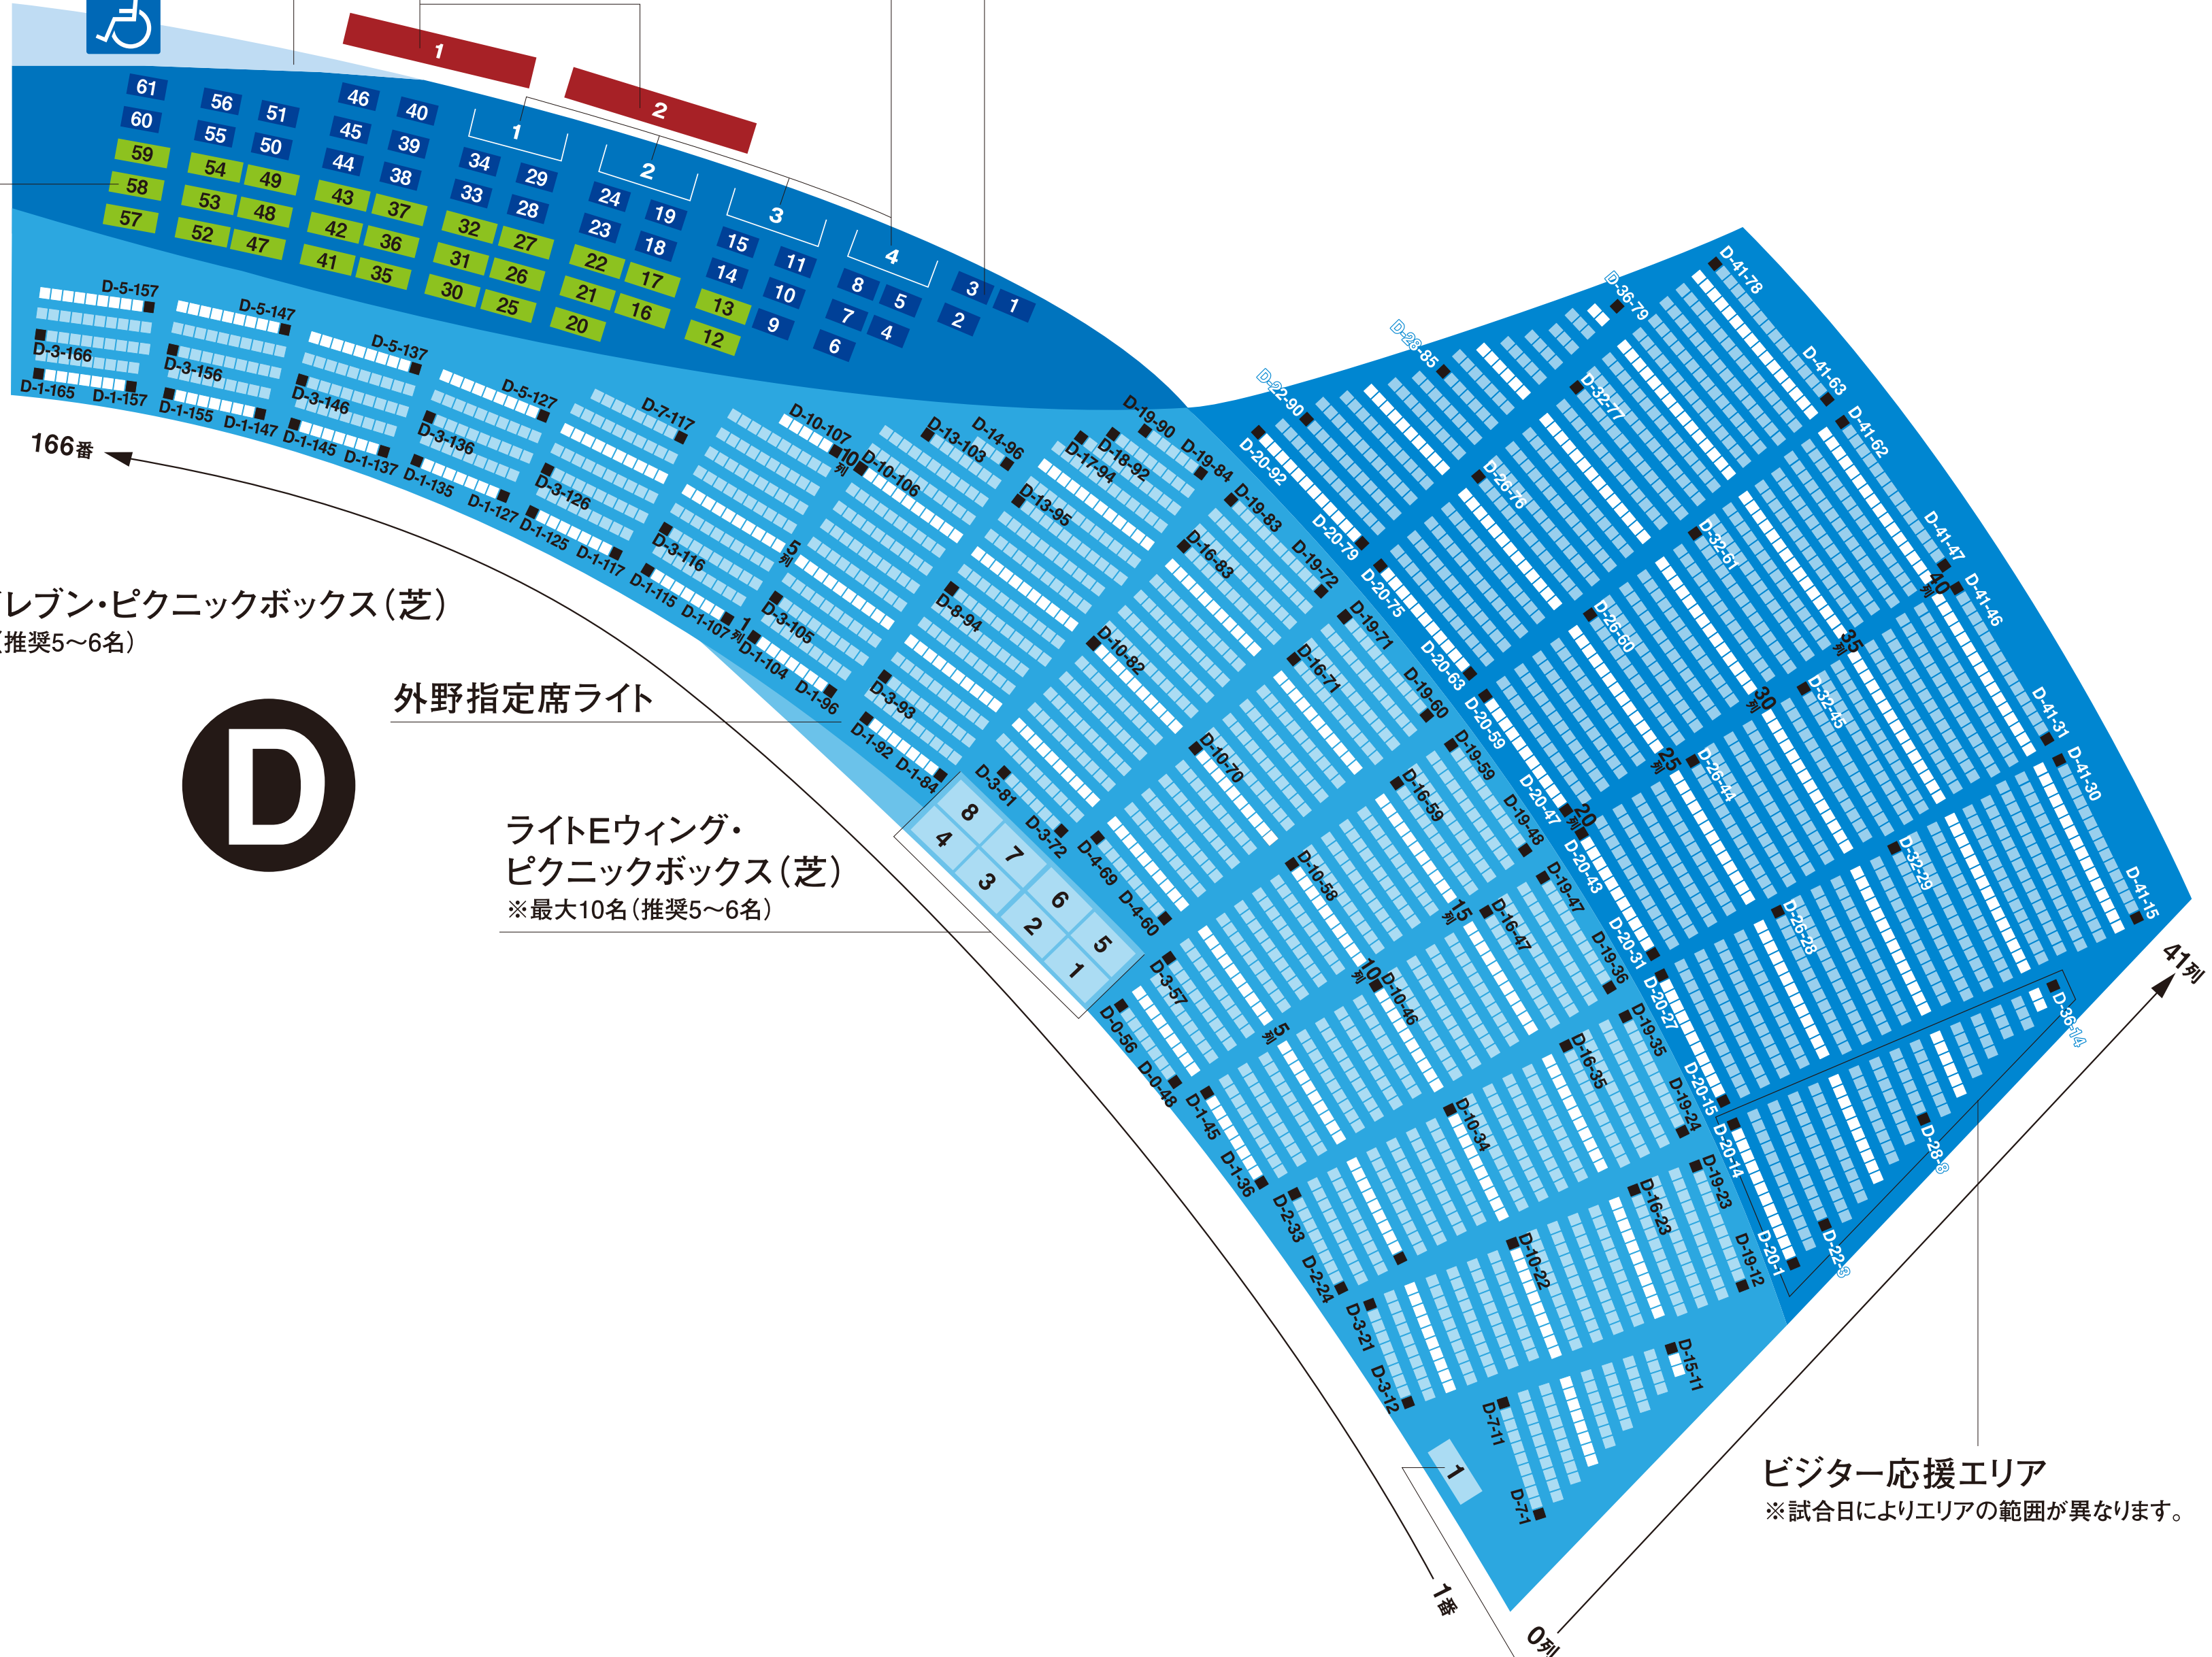

牛たんモリモリデッキ

セブン-イレブン・グループシート

外野車椅子席ライト側(10席)

牛たんオードブルデッキ

セブン-イレブン・ピクニックボックス(芝)
※最大10名(推奨5~6名)

外野指定席ライト

ライトEウィング・
ピクニックボックス(芝)
※最大10名(推奨5~6名)

ビジター応援エリア
※試合日によりエリアの範囲が異なります。

ライトEウィング6