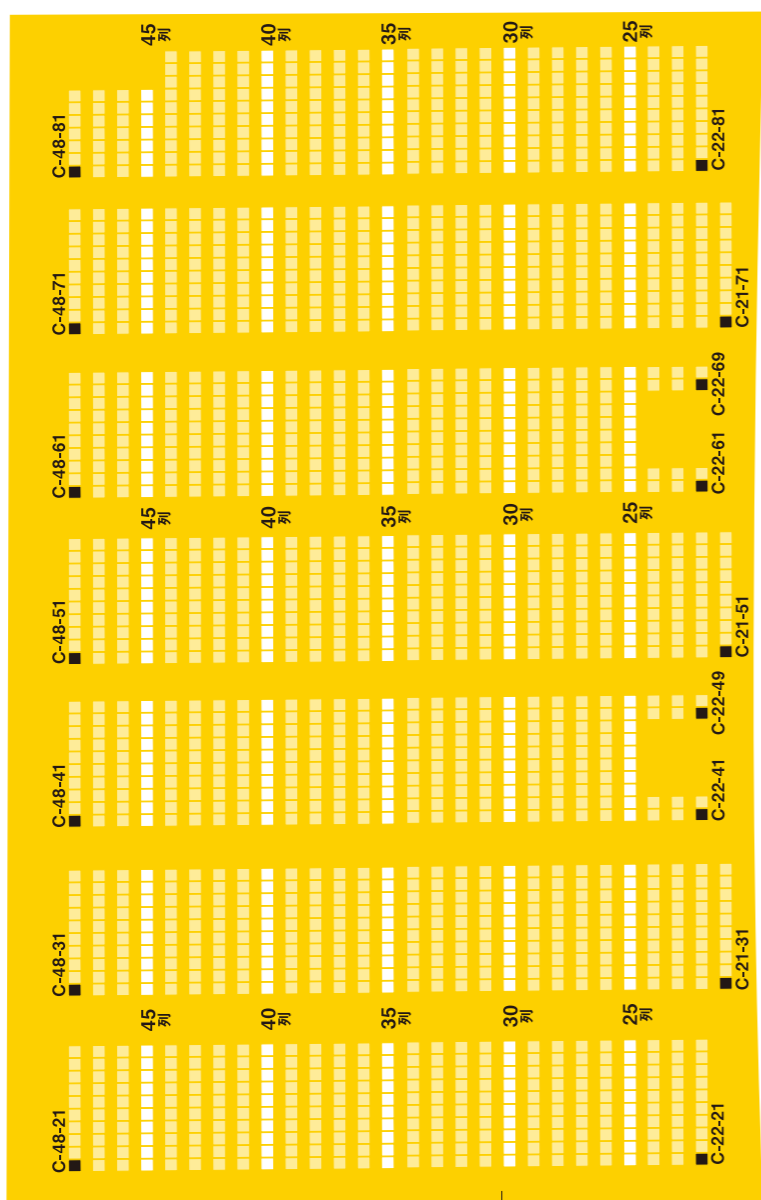

内野3塁側バイバーシート

内野3塁側バイバーリビング7

内野3塁側バイバーリビング7

内野3塁側バイバーリビング5

内野3塁側バイバーリビング4

Asahi CHAMPIONS BAR
リビング

内野3塁側ボックスシート7

内野3塁側ボックスシート6

Asahi CHAMPIONS BAR
デッキ

内野3塁側テーブルシート

内野3塁側カウンターシート

内野指定席3塁側上段

内野指定席3塁側A

内野車椅子席
3塁側(10席)

内野指定席3塁側B

プレステージ・ダグアウト3塁側

VIPシート3塁側