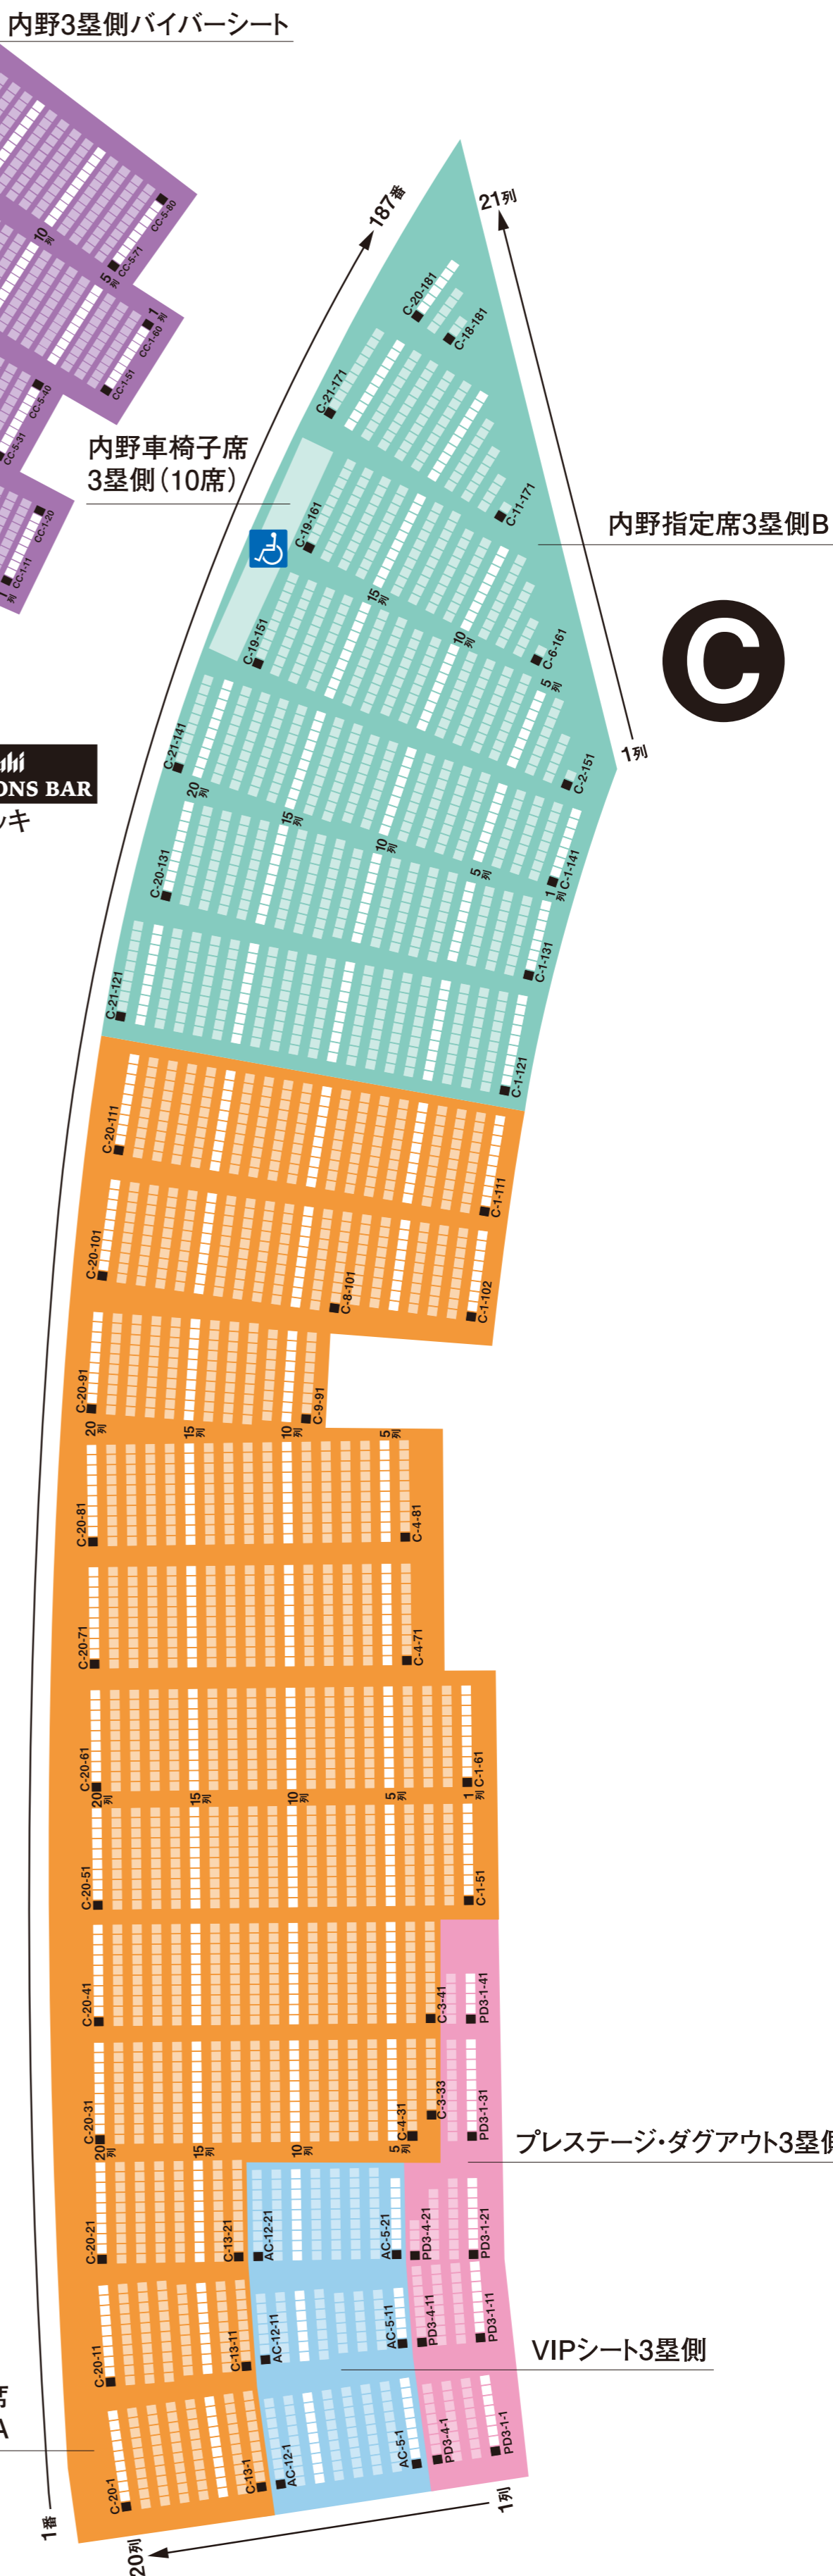

内野3塁側バイバーシート

内野3塁側バイバーリビング7

内野3塁側バイバーリビング7

内野3塁側バイバーリビング5

内野3塁側バイバーリビング4

Asahi CHAMPIONS BAR
リビング

内野3塁側ボックスシート7

内野3塁側ボックスシート6

Asahi CHAMPIONS BAR
デッキ

内野3塁側テーブルシート

内野3塁側カウンターシート

内野指定席3塁側上段

内野指定席3塁側A

内野車椅子席
3塁側(10席)

内野指定席3塁側B

プレステージ・ダグアウト3塁側

VIPシート3塁側