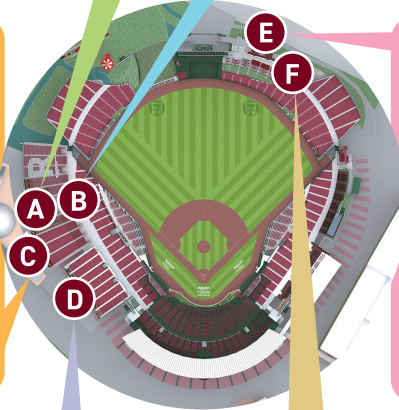

### B Asahi CHAMPIONS BAR デッキ

ハイチェアとテーブルが特徴のお席です。スタジアムの雰囲気の中でお仲間とご交流をお楽しみいただけます。  
※座席の位置によってフィールドが見えにくい場合がございます。予めご了承の上ご購入ください。  
※ご観戦推奨人数は1デッキ13名様となります。

1デッキ**20**名様  
~2デッキ**40**名様まで

オードブル引換券 +1  
+ ドリンク引換券 +20

### C スカイデッキ

スタジアム最上段から見下ろす景色が自慢のデッキです。  
※座席の位置によってフィールドが見えにくい場合がございます。予めご了承の上ご購入ください。  
※ご観戦推奨人数は1デッキ20名様となります。

1デッキ**26**名様  
~2デッキ**52**名様まで

オードブル引換券 +1  
+ ドリンク引換券 +26

### E 牛たん モリモリデッキ

人気No.1!! 売切れ必至の牛たんモリモリデッキは、宮城の銘店「牛たん炭焼 利久」のオードブル引換券が付いた大変お得なデッキです。

1デッキ**26**名様  
~2デッキ**52**名様まで

オードブル引換券 +1  
+ ドリンク引換券 +26

### D 内野3塁側上段デッキ

内野3塁側上段に位置する見晴らしの良いパーティーデッキです。設置された椅子とテーブルでホームパーティーのご利用いただけます。

1デッキ**16**名様まで

オードブル引換券 +1  
+ ドリンク引換券 +16