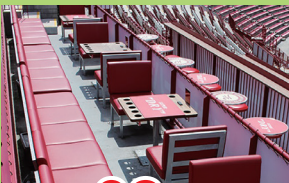

A Asahi CHAMPIONS BAR リビング

1デッキ28名定員でゆったりご利用いただけます。定員分のドリンク券と、定員分のオードブルと交換できるオードブル引換券が付いてきます。
※座席の位置によってフィールドが見えにくい場合がございます。予めご了承の上ご購入ください。
※ご観戦推奨人数は1デッキ21名様となります。

1デッキ**28**名様
~3デッキ**84**名様まで