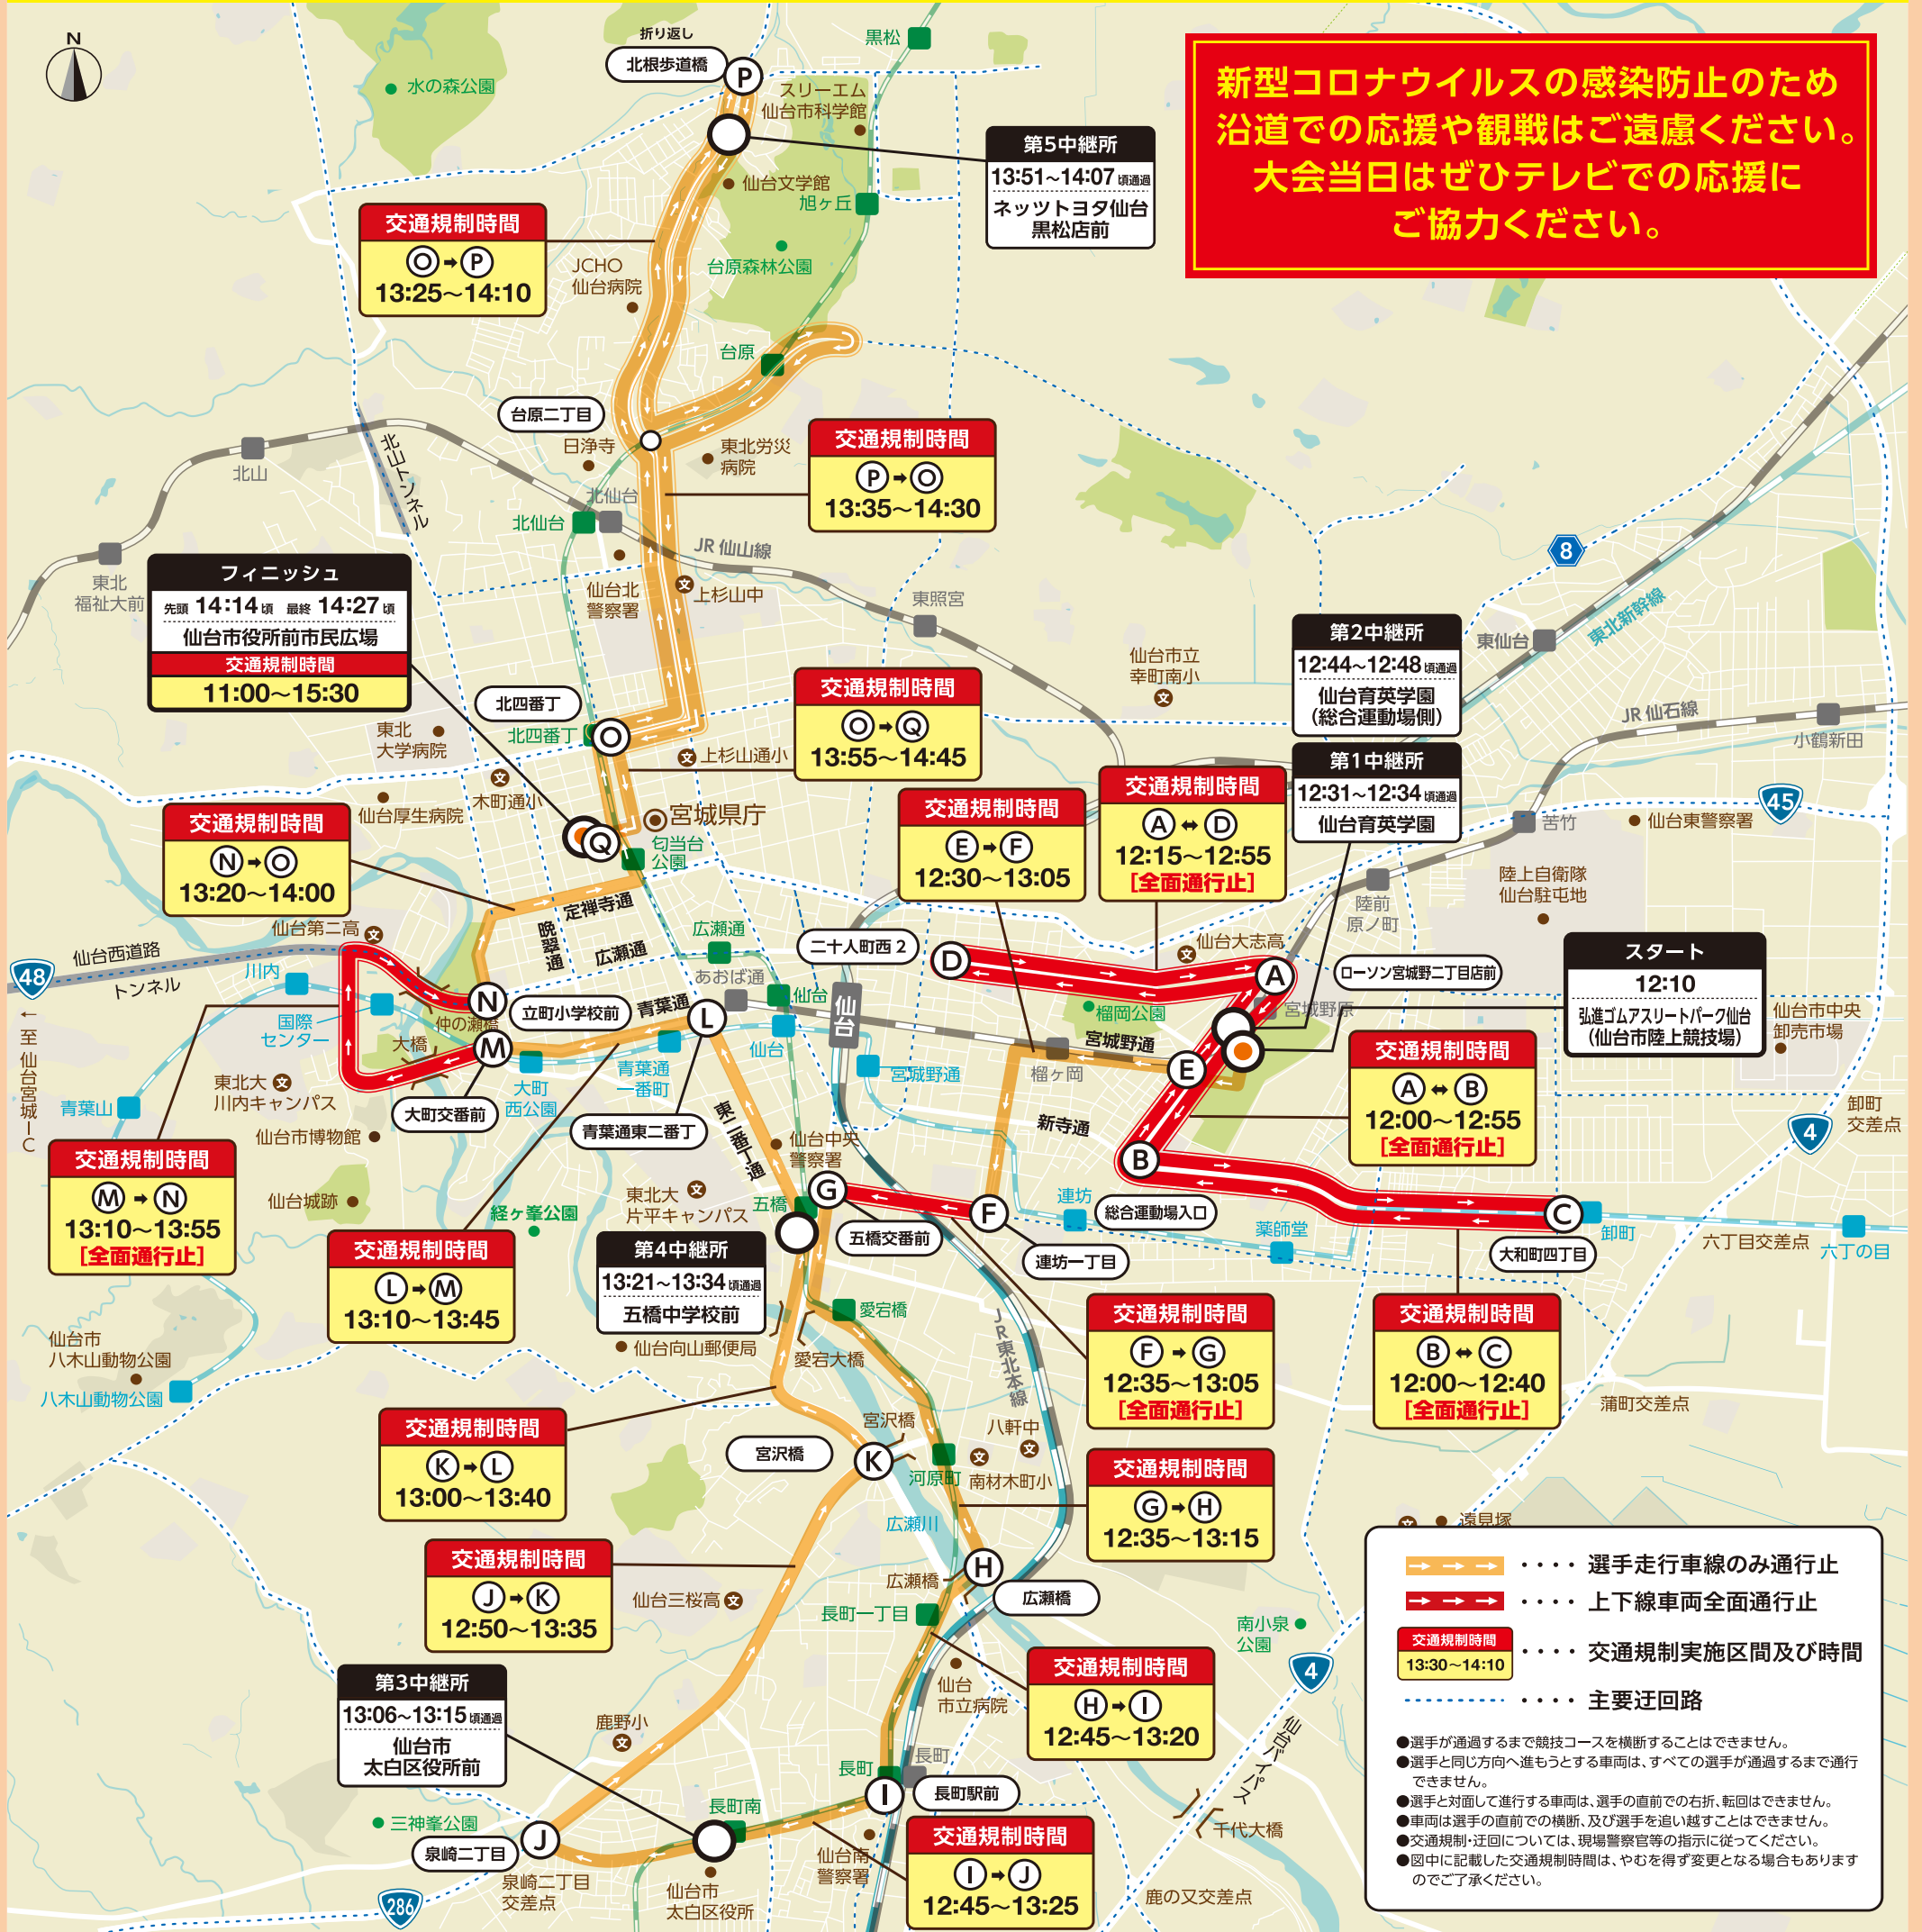

交通規制図

10月25日(日) **交通規制時間 11:00~15:30**
 スタート **12:10** 弘進ゴムアスリートパーク仙台(仙台市陸上競技場)
 フィニッシュ 先頭**14:14**頃~最終**14:27**頃 仙台市役所前市民広場

大会当日は道路が混雑しますので、マイカーの自粛、公共交通機関利用のご協力をお願いいたします。
 長距離・路線バスに一部、運休、迂回運行、遅れが出ますのでご了承ください。

夕暮れの 一番星は 反射材

駅伝コース周辺では、安全のためドローンの使用を自粛願います。

大会開催に関するお問い合わせは 日本学生陸上競技連合 10月21日(水)まで: 03-5304-5542 10月22日(木)~10月24日(土): 022-296-8033

交通規制に関するお問い合わせは 仙台市スポーツ振興課 022-214-8800(平日8:30~17:15)

大会当日のお問い合わせは 大会本部 022-263-5792

大会のコロナ対策については大会公式HP(<http://www.morino-miyako.com/>)をご参照ください。

主催: 公益社団法人 日本学生陸上競技連合・読売新聞社 共催: 仙台市